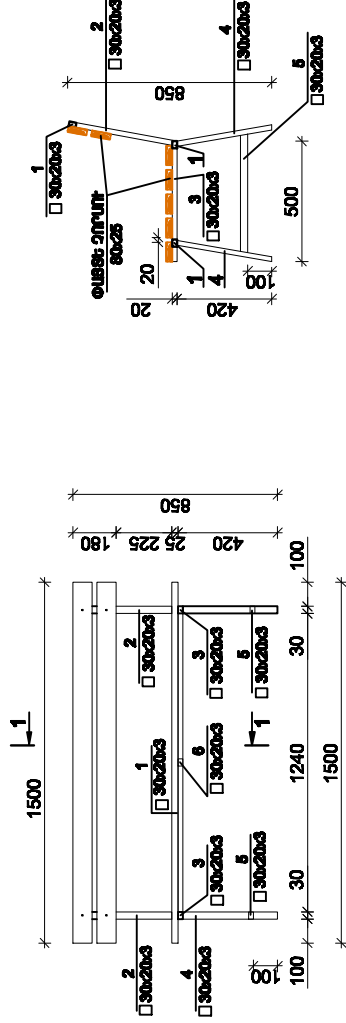

ՄԵՏԱՂԱԿԱՆ ՁԱՆԿԱՎԱՍ ՏԱՐԲԵՐԱԿ

ՄԱՍՏԱԳԻՐ ՄԵՎ ԵԼԵՄԵՆՏԻ ՀԱՄԱՐ /ՆԱՏԱՐԱՆ/

ԸՄԿ	Նշանակում	Մոլորում	Քան.	Ընդ.քաշ
1.		ՆԱՏԱՐԱՆ □ 30x20x2 L=1240	3	7.71կգ
2.		□ 30x20x3 L=450	2	1.86կգ
3.		□ 30x20x3 L=600	2	2.1կգ
4.		□ 30x20x3 L=400	4	3.3կգ
5.		□ 30x20x3 L=463	2	2.0կգ
6.		□ 30x20x3 L=380	1	0.78կգ
7.		Ø12 A500 C L=350	4	1.3կգ
	ՓԱՍՏԵ ԳՈՂՈՒԻ	□ 80x25 L=1500	7	0.03ք
		ՔԵՏՈՆ B7.5 ՊԱՄ		0.02ք

1 - 1

ՀԱՏԱԿԻՆ ՄԻՋՍՏԱՆ ՀԱՆԳՈՒՅՑ

ԿՈՒՅԵԼՈՂ ԳՐԱԿԵՐԻ ՏԱՐԻՑԻ ԽԱՐՈՒՄՈՒՄ ԿԵՆՏՐՈՆԱԿԱՆ ԵՎ ԴՐՈՒՄԱՆ ԱՇԽԱՏԱՆԵՐԻ ԸՆԹԿՈՒՄԻ ԱՄՈՒԿԻ					
ԳՐԱՏԱՐԱԿՈՒՄԵՆ	Ա. ԴՂՂՈՒՄԱՆ	ՓՈՒԼ ԹԵՐԹ ԹԵՐԹԵՐ			ԹԵՐԹԵՐ
		ՄԱՍ			5
		ՏԱՍ			«ԱՐՄԵԿԻՐ ԱՍԽԱԿԻՑ» ՓԲԸ