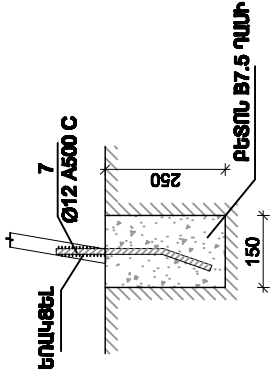

ՀԱՏԱԿԻՆ ՄԻՋՍՏԱՆ ՀԱՆԳՈՒՅՑ

ԿՈՒՅԵԼՈՂ ԳՐԱԿԵՐԻ ՏԱՐԻՑԻ ԽԱՐՈՒՄՈՒՄ ԿԵՆՏՐՈՆԱԿԱՆ ԵՎ ԴՐՈՒՄԱՆ ԱՇԽԱՏԱՆԵՐԻ ԸՆԹԿՈՒՄԻ ԱՄՈՒԿԻ					
ԳՐԱՏԱՐԱԿՈՒՄԵՆ	Ա. ԴՂՂՈՒՄԱՆ	ՓՈՒԼ ԹԵՐԹ ԹԵՐԹԵՐ			ԹԵՐԹԵՐ
		ՄԱՍ			5
		ՏԱՍ			«ԱՐՄԵԿԻՐ ԱՍԽԱԿԻՑ» ՓԲԸ